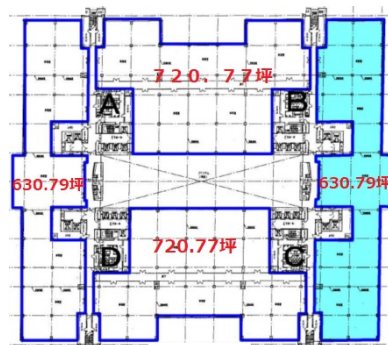

TFTビル東館 6階620.4坪

東京都江東区有明3-6-11

物件MAP

賃貸条件	
坪数	620.4坪
階数	6階
入居可能日	

ビル情報	
所在地	東京都江東区有明3-6-11
最寄り駅	ゆりかもめ 国際展示場正門駅 徒歩1分 東京臨海高速鉄道 国際展示場駅 徒歩5分
エリア	その他江東区
竣工	1996年2月
耐震	新耐震基準
階数	地上9階 地下1階
用途	事務所
構造	S造、一部SRC造

設備情報	
エレベーター	25 基
空調	セントラル空調
OAフロア	OAフロア
基準階天井高	2,700mm
光ファイバー	有り
トイレ	男女別・室外
セキュリティ	有り
駐車場	有り

TFTビル東館 6階620.4坪 東京都江東区有明3-6-11

その他江東区 (ビルID: 0003019) の賃貸オフィス

貸事務所・レンタルオフィス・オフィス移転ならQuickService

物件詳細はこちらから

0120-55-2620

【受付時間】平日9:30~18:30