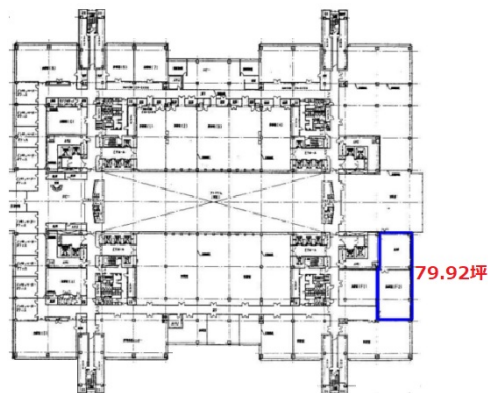

# TFTビル東館 9階79.92坪

東京都江東区有明3-6-11

## 物件MAP

賃貸条件	
坪数	79.92坪
階数	9階
入居可能日	

ビル情報	
所在地	東京都江東区有明3-6-11
最寄り駅	ゆりかもめ 国際展示場正門駅 徒歩1分 東京臨海高速鉄道 国際展示場駅 徒歩5分
エリア	その他江東区
竣工	1996年2月
耐震	新耐震基準
階数	地上9階 地下1階
用途	事務所
構造	S造、一部SRC造

設備情報	
エレベーター	25 基
空調	セントラル空調
OAフロア	OAフロア
基準階天井高	2,700mm
光ファイバー	有り
トイレ	男女別・室外
セキュリティ	有り
駐車場	有り