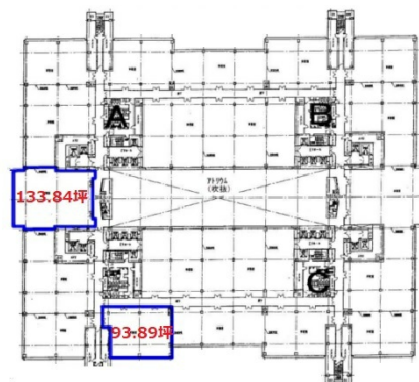

## 物件MAP

| 賃貸条件  |         |
|-------|---------|
| 坪数    | 133.84坪 |
| 階数    | 8階（先行有） |
| 入居可能日 |         |

| ビル情報 |   |
|------|---|
| 所在地  | 東京都江東区有明3-6-11                              |
| 最寄り駅 | ゆりかもめ 国際展示場正門駅 徒歩1分<br>東京臨海高速鉄道 国際展示場駅 徒歩5分 |
| エリア  | その他江東区                                      |
| 竣工   | 1996年2月                                     |
| 耐震   | 新耐震基準                                       |
| 階数   | 地上9階 地下1階                                   |
| 用途   | 事務所   |
| 構造   | S造、一部SRC造                                   |