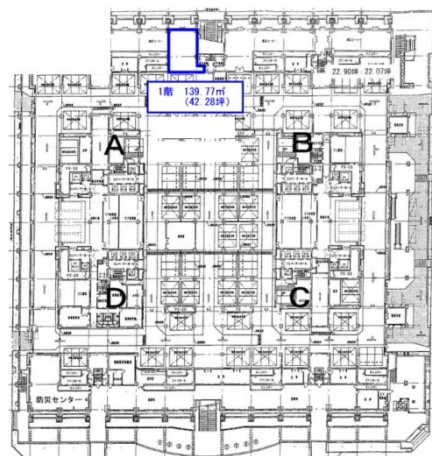

# TFTビル東館 1階42.28坪

東京都江東区有明3-6-11

## 物件MAP

賃貸条件	
坪数	42.28坪
階数	1階
入居可能日	

ビル情報	
所在地	東京都江東区有明3-6-11
最寄り駅	ゆりかもめ 国際展示場正門駅 徒歩1分 東京臨海高速鉄道 国際展示場駅 徒歩5分
エリア	その他江東区
竣工	1996年2月
耐震	新耐震基準
階数	地上9階 地下1階
用途	事務所
構造	S造、一部SRC造

設備情報	
エレベーター	25基
空調	セントラル空調
OAフロア	OAフロア
基準階天井高	2,700mm
光ファイバー	有り
トイレ	男女別・室外
セキュリティ	有り
駐車場	有り