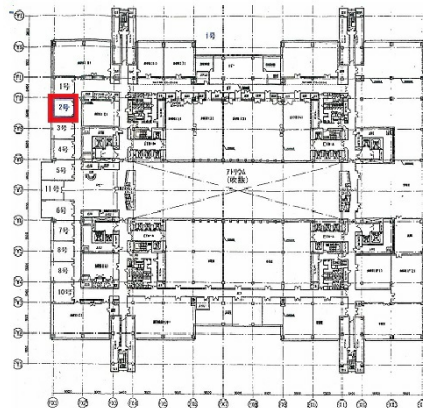

TFTビル東館 9階13.84坪

東京都江東区有明3-6-11

物件MAP

賃貸条件	
坪数	13.84坪
階数	9階 (2)
入居可能日	

ビル情報	
所在地	東京都江東区有明3-6-11
最寄り駅	ゆりかもめ 国際展示場正門駅 徒歩1分 東京臨海高速鉄道 国際展示場駅 徒歩5分
エリア	その他江東区
竣工	1996年2月
耐震	新耐震基準
階数	地上9階 地下1階
用途	事務所
構造	S造、一部SRC造

設備情報	
エレベーター	25基
空調	セントラル空調
OAフロア	OAフロア
基準階天井高	2,700mm
光ファイバー	有り
トイレ	男女別・室外
セキュリティ	有り
駐車場	有り

事務所移転の簡単検索サイト

TFTビル東館 9階13.84坪 東京都江東区有明3-6-11

その他江東区 (ビルID: 0003019) の賃貸オフィス

貸事務所・レンタルオフィス・オフィス移転なら**QuickService**