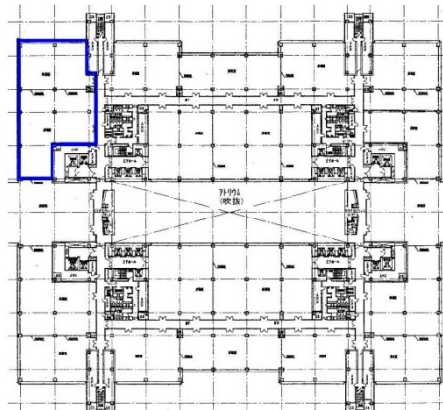

# TFTビル東館 8階215.51坪

東京都江東区有明3-6-11

## 物件MAP

賃貸条件	
坪数	215.51坪
階数	8階
入居可能日	
ビル情報	
所在地	東京都江東区有明3-6-11
最寄り駅	ゆりかもめ 国際展示場正門駅 徒歩1分 東京臨海高速鉄道 国際展示場駅 徒歩5分
エリア	その他江東区
竣工	1996年2月
耐震	新耐震基準
階数	地上9階 地下1階
用途	事務所
構造	S造、一部SRC造
設備情報	
エレベーター	25 基
空調	セントラル空調
OAフロア	OAフロア
基準階天井高	2,700mm
光ファイバー	有り
トイレ	男女別・室外
セキュリティ	有り
駐車場	有り