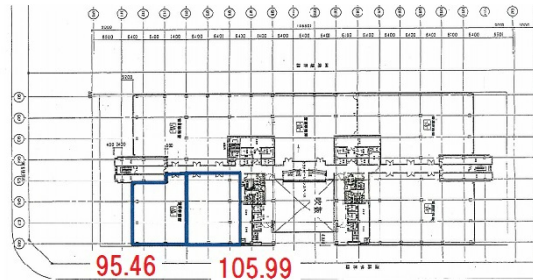

TFTビル西館 7階95.46坪

東京都江東区有明3-4-10

物件MAP

賃貸条件	
坪数	95.46坪
階数	7階
入居可能日	
ビル情報	
所在地	東京都江東区有明3-4-10
最寄り駅	ゆりかもめ 国際展示場正門駅 徒歩1分 東京臨海高速鉄道 国際展示場駅 徒歩5分
エリア	その他江東区
竣工	1996年3月
耐震	新耐震基準
階数	地上9階 地下2階
用途	事務所
構造	S造、一部SRC造
設備情報	
エレベーター	11基
空調	セントラル空調
OAフロア	OAフロア
基準階天井高	2,700mm
光ファイバー	有り
トイレ	男女別・室外
セキュリティ	有り
駐車場	有り

事務所移転の簡単検索サイト

Quick Service

クイックサービス

TFTビル西館 7階95.46坪 東京都江東区有明3-4-10

その他江東区 (ビルID: 0003018) の賃貸オフィス

貸事務所・レンタルオフィス・オフィス移転ならQuickService

物件詳細はこちらから

0120-55-2620