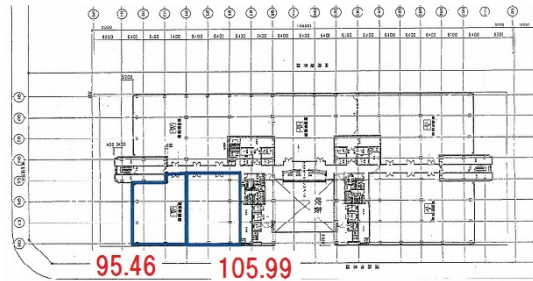

# TFTビル西館 7階105.99坪

東京都江東区有明3-4-10

## 物件MAP

賃貸条件	
坪数	105.99坪
階数	7階
入居可能日	
ビル情報	
所在地	東京都江東区有明3-4-10
最寄り駅	ゆりかもめ 国際展示場正門駅 徒歩1分 東京臨海高速鉄道 国際展示場駅 徒歩5分
エリア	その他江東区
竣工	1996年3月
耐震	新耐震基準
階数	地上9階 地下2階
用途	事務所
構造	S造、一部SRC造
設備情報	
エレベーター	11基
空調	セントラル空調
OAフロア	OAフロア
基準階天井高	2,700mm
光ファイバー	有り
トイレ	男女別・室外
セキュリティ	有り
駐車場	有り