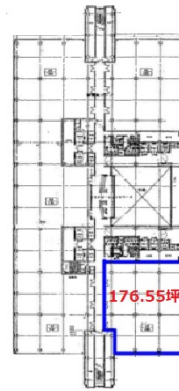

# TFTビル西館 9階176.55坪

東京都江東区有明3-4-10

物件MAP

賃貸条件	
坪数	176.55坪
階数	9階
入居可能日	
ビル情報	
所在地	東京都江東区有明3-4-10
最寄り駅	ゆりかもめ 国際展示場正門駅 徒歩1分 東京臨海高速鉄道 国際展示場駅 徒歩5分
エリア	その他江東区
竣工	1996年3月
耐震	新耐震基準
階数	地上9階 地下2階
用途	事務所
構造	S造、一部SRC造
設備情報	
エレベーター	11基
空調	セントラル空調
OAフロア	OAフロア
基準階天井高	2,700mm
光ファイバー	有り
トイレ	男女別・室外
セキュリティ	有り
駐車場	有り

事務所移転の簡単検索サイト

Quick Service

クイックサービス

TFTビル西館 9階176.55坪 東京都江東区有明3-4-10

その他江東区 (ビルID: 0003018) の賃貸オフィス

貸事務所・レンタルオフィス・オフィス移転ならQuickService

物件詳細はこちらから

 0120-55-2620