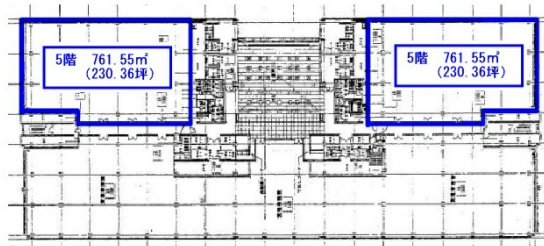

TFTビル西館 5階230.36坪

東京都江東区有明3-4-10

物件MAP

賃貸条件	
坪数	230.36坪
階数	5階
入居可能日	

ビル情報	
所在地	東京都江東区有明3-4-10
最寄り駅	ゆりかもめ 国際展示場正門駅 徒歩1分 東京臨海高速鉄道 国際展示場駅 徒歩5分
エリア	その他江東区
竣工	1996年3月
耐震	新耐震基準
階数	地上9階 地下2階
用途	事務所
構造	S造、一部SRC造

設備情報	
エレベーター	11基
空調	セントラル空調
OAフロア	OAフロア
基準階天井高	2,700mm
光ファイバー	有り
トイレ	男女別・室外
セキュリティ	有り
駐車場	有り

事務所移転の簡単検索サイト

Quick Service

クイックサービス

TFTビル西館 5階230.36坪 東京都江東区有明3-4-10

その他江東区 (ビルID: 0003018) の賃貸オフィス

貸事務所・レンタルオフィス・オフィス移転ならQuickService

物件詳細はこちらから

0120-55-2620