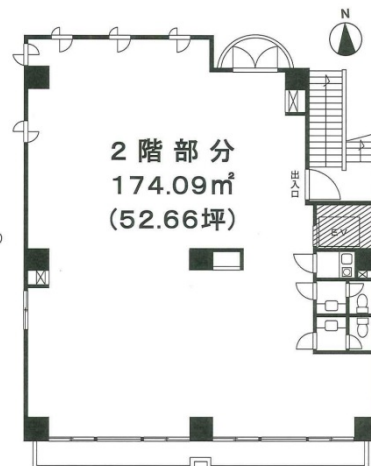

アドヴァンスビル 2階52.66坪

東京都江東区木場5-2-6

物件MAP

賃貸条件	
坪数	52.66坪
階数	2階 (2001)
入居可能日	
ビル情報	
所在地	東京都江東区木場5-2-6
最寄り駅	東京メトロ東西線 木場駅 徒歩1分
エリア	門前仲町・木場・東陽町エリア
竣工	1989年4月
耐震	新耐震基準
階数	地上11階
用途	事務所/店舗
構造	SRC造
設備情報	
エレベーター	
空調	個別空調
OAフロア	その他
基準階天井高	
光ファイバー	有り
トイレ	男女共用・室内
セキュリティ	無し
駐車場	無し