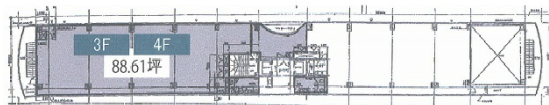

KDX木場ビル 3階88.61坪

東京都江東区木場5-12-8

物件MAP

賃貸条件	
坪数	88.61坪
階数	3階
入居可能日	
ビル情報	
所在地	東京都江東区木場5-12-8
最寄り駅	東京メトロ東西線 木場駅 徒歩2分
エリア	門前仲町・木場・東陽町エリア
竣工	1992年10月
耐震	新耐震基準
階数	地上5階
用途	事務所
構造	RC造
設備情報	
エレベーター	2基
空調	個別空調
OAフロア	OAフロア
基準階天井高	2,600mm
光ファイバー	有り
トイレ	男女別・室外
セキュリティ	有り
駐車場	有り

事務所移転の簡単検索サイト

Quick Service

クイックサービス

KDX木場ビル 3階88.61坪 東京都江東区木場5-12-8

門前仲町・木場・東陽町エリア (ビルID: 0003003) の賃貸オフィス

貸事務所・レンタルオフィス・オフィス移転なら**QuickService**

物件詳細はこちらから

0120-55-2620