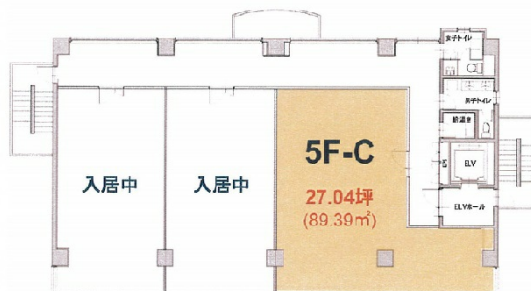

イマス木場ビル 5階27.04坪

東京都江東区木場1-4-5

物件MAP

賃貸条件	
坪数	27.04坪
階数	5階 (C)
入居可能日	
ビル情報	
所在地	東京都江東区木場1-4-5
最寄り駅	東京メトロ東西線 木場駅 徒歩1分
エリア	門前仲町・木場・東陽町エリア
竣工	1990年1月
耐震	新耐震基準
階数	地上8階 地下1階
用途	事務所/店舗
構造	SRC造
設備情報	
エレベーター	1基
空調	個別空調
OAフロア	OAフロア
基準階天井高	
光ファイバー	有り
トイレ	男女別・室外
セキュリティ	有り
駐車場	無し

事務所移転の簡単検索サイト

Quick Service

クイックサービス

イマス木場ビル 5階27.04坪 東京都江東区木場1-4-5

門前仲町・木場・東陽町エリア (ビルID: 0002990) の賃貸オフィス

貸事務所・レンタルオフィス・オフィス移転なら**QuickService**

物件詳細はこちらから

0120-55-2620