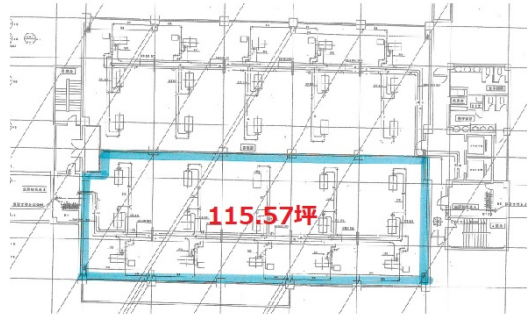

江間忠錦糸町ビル 6階115.57坪

東京都江東区毛利1-19-10

物件MAP

| 賃貸条件 | |
|---------|---------|
| 月額賃料 | 相談 |
| 坪数 | 115.57坪 |
| 坪単価 | 相談 |
| 共益費 | 相談 |
| 礼金 | 無し |
| 敷金（保証金） | 10ヶ月 |
| 階数 | 6階 |
| 入居可能日 | 即日 |

| ビル情報 | |
|------|------------------|
| 所在地 | 東京都江東区毛利1-19-10 |
| 最寄り駅 | JR総武本線 錦糸町駅 徒歩5分 |
| エリア | その他江東区 |
| 竣工 | 1986年3月 |
| 耐震 | 新耐震基準 |
| 階数 | 地上7階 地下1階 |
| 用途 | 事務所 |
| 構造 | RC造 |

| 設備情報 | |
|--------|---------|
| エレベーター | 2基 |
| 空調 | 個別空調 |
| OAフロア | OAフロア |
| 基準階天井高 | 2,600mm |
| 光ファイバー | 有り |
| トイレ | 男女別・室外 |
| セキュリティ | 有り |
| 駐車場 | 有り |

事務所移転の簡単検索サイト

Quick Service

クイックサービス

江間忠錦糸町ビル 6階115.57坪 東京都江東区毛利1-19-10