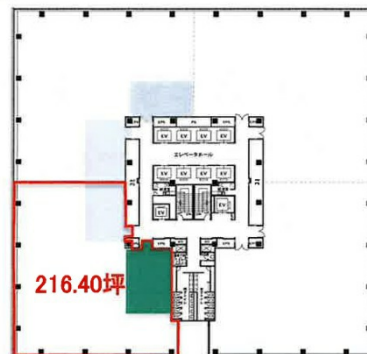

豊洲プライムスクエア 9階216.4坪

東京都江東区豊洲5-6-36

9F 平面図

物件MAP

賃貸条件	
月額賃料	相談
坪数	216.4坪
坪単価	相談
共益費	賃料に含む
礼金	無し
敷金（保証金）	12ヶ月
階数	9階
入居可能日	即日

ビル情報	
所在地	東京都江東区豊洲5-6-36
最寄り駅	東京メトロ有楽町線 豊洲駅 徒歩3分 ゆりかもめ 豊洲駅 徒歩3分 ゆりかもめ 新豊洲駅 徒歩11分
エリア	その他江東区
竣工	2010年8月
耐震	新耐震基準
階数	地上13階
用途	事務所
構造	S造

設備情報	
エレベーター	8基
空調	個別空調
OAフロア	OAフロア
基準階天井高	2,800mm
光ファイバー	有り
トイレ	男女別・室外
セキュリティ	有り
駐車場	有り