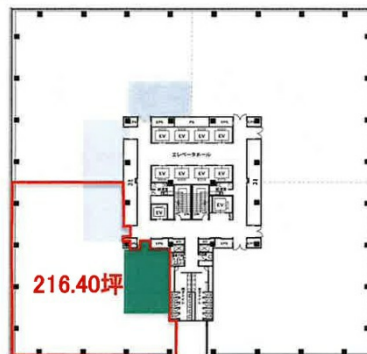

# 豊洲プライムスクエア 9階216.4坪

東京都江東区豊洲5-6-36

9F 平面図

## 物件MAP

賃貸条件	
月額賃料	相談
坪数	216.4坪
坪単価	相談
共益費	賃料に含む
礼金	無し
敷金（保証金）	12ヶ月
階数	9階
入居可能日	即日

ビル情報	
所在地	東京都江東区豊洲5-6-36
最寄り駅	東京メトロ有楽町線 豊洲駅 徒歩3分 ゆりかもめ 豊洲駅 徒歩3分 ゆりかもめ 新豊洲駅 徒歩11分
エリア	その他江東区
竣工	2010年8月
耐震	新耐震基準
階数	地上13階
用途	事務所
構造	S造

設備情報	
エレベーター	8基
空調	個別空調
OAフロア	OAフロア
基準階天井高	2,800mm
光ファイバー	有り
トイレ	男女別・室外
セキュリティ	有り
駐車場	有り

豊洲プライムスクエア 9階216.4坪 東京都江東区豊洲5-6-36

その他江東区（ビルID：0002976）の賃貸オフィス

貸事務所・レンタルオフィス・オフィス移転ならQuickService

物件詳細はこちらから

0120-55-2620