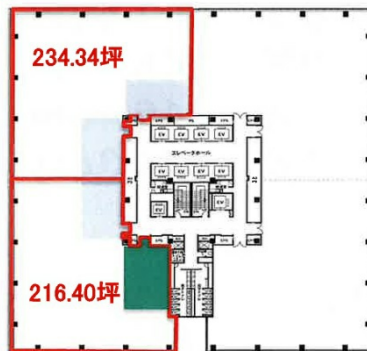

豊洲プライムスクエア 7階216.4坪

東京都江東区豊洲5-6-36

7F 平面図

物件MAP

賃貸条件	
月額賃料	相談
坪数	216.4坪
坪単価	相談
共益費	賃料に含む
礼金	無し
敷金（保証金）	12ヶ月
階数	7階
入居可能日	即日

ビル情報	
所在地	東京都江東区豊洲5-6-36
最寄り駅	東京メトロ有楽町線 豊洲駅 徒歩3分 ゆりかもめ 豊洲駅 徒歩3分 ゆりかもめ 新豊洲駅 徒歩11分
エリア	その他江東区
竣工	2010年8月
耐震	新耐震基準
階数	地上13階
用途	事務所
構造	S造

設備情報	
エレベーター	8基
空調	個別空調
OAフロア	OAフロア
基準階天井高	2,800mm
光ファイバー	有り
トイレ	男女別・室外
セキュリティ	有り
駐車場	有り