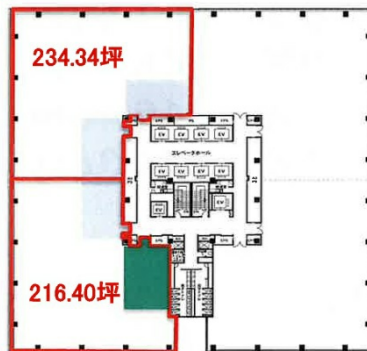

豊洲プライムスクエア 7階216.4坪

東京都江東区豊洲5-6-36

7F 平面図

物件MAP

賃貸条件	
月額賃料	相談
坪数	216.4坪
坪単価	相談
共益費	賃料に含む
礼金	無し
敷金（保証金）	12ヶ月
階数	7階
入居可能日	即日

ビル情報	
所在地	東京都江東区豊洲5-6-36
最寄り駅	東京メトロ有楽町線 豊洲駅 徒歩3分 ゆりかもめ 豊洲駅 徒歩3分 ゆりかもめ 新豊洲駅 徒歩11分
エリア	その他江東区
竣工	2010年8月
耐震	新耐震基準
階数	地上13階
用途	事務所
構造	S造

設備情報	
エレベーター	8基
空調	個別空調
OAフロア	OAフロア
基準階天井高	2,800mm
光ファイバー	有り
トイレ	男女別・室外
セキュリティ	有り
駐車場	有り

豊洲プライムスクエア 7階216.4坪 東京都江東区豊洲5-6-36

その他江東区（ビルID：0002976）の賃貸オフィス

貸事務所・レンタルオフィス・オフィス移転ならQuickService

物件詳細はこちらから

 0120-55-2620