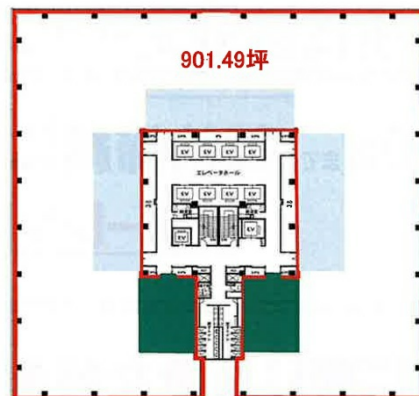

# 豊洲プライムスクエア 10階901.49坪

東京都江東区豊洲5-6-36

## 物件MAP

賃貸条件	
月額賃料	相談
坪数	901.49坪
坪単価	相談
共益費	賃料に含む
礼金	無し
敷金（保証金）	12ヶ月
階数	10階
入居可能日	即日
ビル情報	
所在地	東京都江東区豊洲5-6-36
最寄り駅	東京メトロ有楽町線 豊洲駅 徒歩3分 ゆりかもめ 豊洲駅 徒歩3分 ゆりかもめ 新豊洲駅 徒歩11分
エリア	その他江東区
竣工	2010年8月
耐震	新耐震基準
階数	地上13階
用途	事務所
構造	S造
設備情報	
エレベーター	8基
空調	個別空調
OAフロア	OAフロア
基準階天井高	2,800mm
光ファイバー	有り
トイレ	男女別・室外
セキュリティ	有り
駐車場	有り