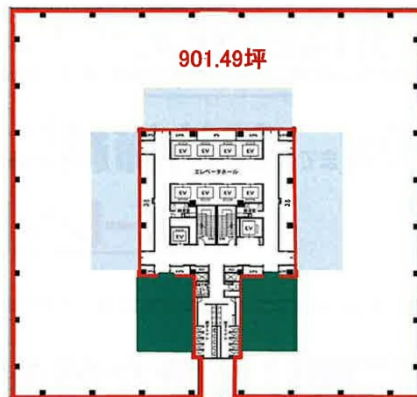

# 豊洲プライムスクエア 10階901.49坪

東京都江東区豊洲5-6-36

## 物件MAP

賃貸条件	
月額賃料	相談
坪数	901.49坪
坪単価	相談
共益費	賃料に含む
礼金	無し
敷金（保証金）	12ヶ月
階数	10階
入居可能日	即日

ビル情報	
所在地	東京都江東区豊洲5-6-36
最寄り駅	東京メトロ有楽町線 豊洲駅 徒歩3分 ゆりかもめ 豊洲駅 徒歩3分 ゆりかもめ 新豊洲駅 徒歩11分
エリア	その他江東区
竣工	2010年8月
耐震	新耐震基準
階数	地上13階
用途	事務所
構造	S造

設備情報	
エレベーター	8基
空調	個別空調
OAフロア	OAフロア
基準階天井高	2,800mm
光ファイバー	有り
トイレ	男女別・室外
セキュリティ	有り
駐車場	有り

豊洲プライムスクエア 10階901.49坪 東京都江東区豊洲5-6-36

その他江東区（ビルID：0002976）の賃貸オフィス

貸事務所・レンタルオフィス・オフィス移転ならQuickService

物件詳細はこちらから

 0120-55-2620