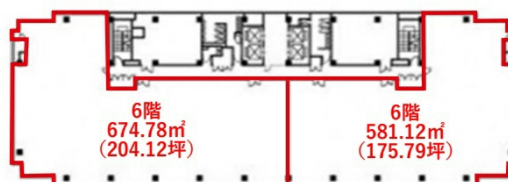

KR豊洲ビル 6階175.79坪

東京都江東区豊洲5-4-9

物件MAP

賃貸条件	
月額賃料	相談
坪数	175.79坪
坪単価	相談
共益費	相談
礼金	無し
敷金（保証金）	相談
階数	6階（貸し止め）
入居可能日	即日

ビル情報	
所在地	東京都江東区豊洲5-4-9
最寄り駅	東京メトロ有楽町線 豊洲駅 徒歩5分
エリア	その他江東区
竣工	1991年2月
耐震	新耐震基準
階数	地上7階 地下1階
用途	事務所
構造	S造

設備情報	
エレベーター	5基
空調	
OAフロア	OAフロア
基準階天井高	2,550mm
光ファイバー	有り
トイレ	男女別・室外
セキュリティ	有り
駐車場	有り