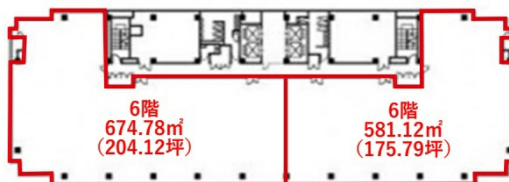

KR豊洲ビル 6階175.79坪

東京都江東区豊洲5-4-9

物件MAP

賃貸条件	
月額賃料	相談
坪数	175.79坪
坪単価	相談
共益費	相談
礼金	無し
敷金（保証金）	相談
階数	6階（貸し止め）
入居可能日	即日

ビル情報	
所在地	東京都江東区豊洲5-4-9
最寄り駅	東京メトロ有楽町線 豊洲駅 徒歩5分
エリア	その他江東区
竣工	1991年2月
耐震	新耐震基準
階数	地上7階 地下1階
用途	事務所
構造	S造

設備情報	
エレベーター	5基
空調	
OAフロア	OAフロア
基準階天井高	2,550mm
光ファイバー	有り
トイレ	男女別・室外
セキュリティ	有り
駐車場	有り

事務所移転の簡単検索サイト

Quick Service

クイックサービス

KR豊洲ビル 6階175.79坪 東京都江東区豊洲5-4-9

その他江東区（ビルID：0002975）の賃貸オフィス

貸事務所・レンタルオフィス・オフィス移転ならQuickService