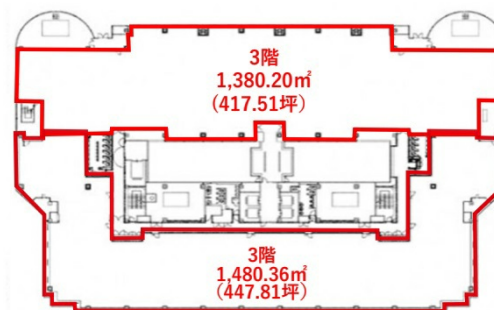

KR豊洲ビル 3階417.51坪

東京都江東区豊洲5-4-9

物件MAP

賃貸条件	
月額賃料	相談
坪数	417.51坪
坪単価	相談
共益費	相談
礼金	無し
敷金（保証金）	相談
階数	3階（貸し止め）
入居可能日	即日

ビル情報	
所在地	東京都江東区豊洲5-4-9
最寄り駅	東京メトロ有楽町線 豊洲駅 徒歩5分
エリア	その他江東区
竣工	1991年2月
耐震	新耐震基準
階数	地上7階 地下1階
用途	事務所
構造	S造

設備情報	
エレベーター	5基
空調	
OAフロア	OAフロア
基準階天井高	2,550mm
光ファイバー	有り
トイレ	男女別・室外
セキュリティ	有り
駐車場	有り