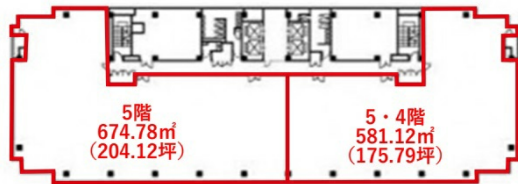

# KR豊洲ビル 4階175.79坪

東京都江東区豊洲5-4-9

## 物件MAP

賃貸条件	
月額賃料	相談
坪数	175.79坪
坪単価	相談
共益費	相談
礼金	無し
敷金（保証金）	相談
階数	4階
入居可能日	2024年7月

ビル情報	
所在地	東京都江東区豊洲5-4-9
最寄り駅	東京メトロ有楽町線 豊洲駅 徒歩5分
エリア	その他江東区
竣工	1991年2月
耐震	新耐震基準
階数	地上7階 地下1階
用途	事務所
構造	S造

設備情報	
エレベーター	5基
空調	
OAフロア	OAフロア
基準階天井高	2,550mm
光ファイバー	有り
トイレ	男女別・室外
セキュリティ	有り
駐車場	有り