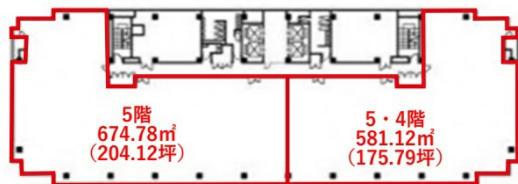

# KR豊洲ビル 5階175.79坪

東京都江東区豊洲5-4-9

## 物件MAP

賃貸条件	
月額賃料	相談
坪数	175.79坪
坪単価	相談
共益費	相談
礼金	無し
敷金（保証金）	相談
階数	5階（貸し止め）
入居可能日	即日

ビル情報	
所在地	東京都江東区豊洲5-4-9
最寄り駅	東京メトロ有楽町線 豊洲駅 徒歩5分
エリア	その他江東区
竣工	1991年2月
耐震	新耐震基準
階数	地上7階 地下1階
用途	事務所
構造	S造

設備情報	
エレベーター	5基
空調	
OAフロア	OAフロア
基準階天井高	2,550mm
光ファイバー	有り
トイレ	男女別・室外
セキュリティ	有り
駐車場	有り