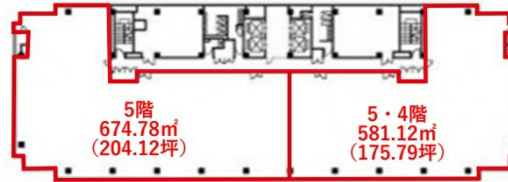

KR豊洲ビル 5階204.12坪

東京都江東区豊洲5-4-9

物件MAP

賃貸条件	
月額賃料	相談
坪数	204.12坪
坪単価	相談
共益費	相談
礼金	無し
敷金（保証金）	相談
階数	5階（貸し止め）
入居可能日	即日

ビル情報	
所在地	東京都江東区豊洲5-4-9
最寄り駅	東京メトロ有楽町線 豊洲駅 徒歩5分
エリア	その他江東区
竣工	1991年2月
耐震	新耐震基準
階数	地上7階 地下1階
用途	事務所
構造	S造

設備情報	
エレベーター	5基
空調	
OAフロア	OAフロア
基準階天井高	2,550mm
光ファイバー	有り
トイレ	男女別・室外
セキュリティ	有り
駐車場	有り