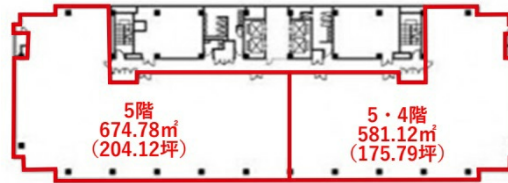

KR豊洲ビル 5階204.12坪

東京都江東区豊洲5-4-9

物件MAP

賃貸条件	
月額賃料	相談
坪数	204.12坪
坪単価	相談
共益費	相談
礼金	無し
敷金（保証金）	相談
階数	5階（貸し止め）
入居可能日	即日

ビル情報	
所在地	東京都江東区豊洲5-4-9
最寄り駅	東京メトロ有楽町線 豊洲駅 徒歩5分
エリア	その他江東区
竣工	1991年2月
耐震	新耐震基準
階数	地上7階 地下1階
用途	事務所
構造	S造

設備情報	
エレベーター	5基
空調	
OAフロア	OAフロア
基準階天井高	2,550mm
光ファイバー	有り
トイレ	男女別・室外
セキュリティ	有り
駐車場	有り

事務所移転の簡単検索サイト

Quick Service

クイックサービス

KR豊洲ビル 5階204.12坪 東京都江東区豊洲5-4-9

その他江東区（ビルID：0002975）の賃貸オフィス

貸事務所・レンタルオフィス・オフィス移転ならQuickService