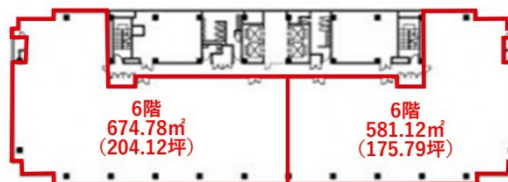

KR豊洲ビル 6階204.12坪

東京都江東区豊洲5-4-9

物件MAP

賃貸条件	
月額賃料	相談
坪数	204.12坪
坪単価	相談
共益費	相談
礼金	無し
敷金（保証金）	相談
階数	6階（W貸し止め）
入居可能日	即日

ビル情報	
所在地	東京都江東区豊洲5-4-9
最寄り駅	東京メトロ有楽町線 豊洲駅 徒歩5分
エリア	その他江東区
竣工	1991年2月
耐震	新耐震基準
階数	地上7階 地下1階
用途	事務所
構造	S造

設備情報	
エレベーター	5基
空調	
OAフロア	OAフロア
基準階天井高	2,550mm
光ファイバー	有り
トイレ	男女別・室外
セキュリティ	有り
駐車場	有り