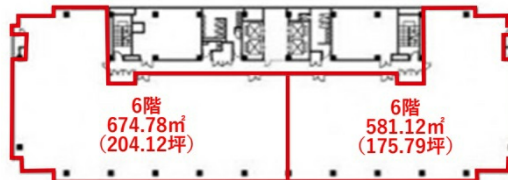

KR豊洲ビル 6階204.12坪

東京都江東区豊洲5-4-9

物件MAP

賃貸条件	
月額賃料	相談
坪数	204.12坪
坪単価	相談
共益費	相談
礼金	無し
敷金（保証金）	相談
階数	6階（W貸し止め）
入居可能日	即日

ビル情報	
所在地	東京都江東区豊洲5-4-9
最寄り駅	東京メトロ有楽町線 豊洲駅 徒歩5分
エリア	その他江東区
竣工	1991年2月
耐震	新耐震基準
階数	地上7階 地下1階
用途	事務所
構造	S造

設備情報	
エレベーター	5基
空調	
OAフロア	OAフロア
基準階天井高	2,550mm
光ファイバー	有り
トイレ	男女別・室外
セキュリティ	有り
駐車場	有り

KR豊洲ビル 6階204.12坪 東京都江東区豊洲5-4-9

その他江東区（ビルID：0002975）の賃貸オフィス

貸事務所・レンタルオフィス・オフィス移転なら**QuickService**

物件詳細はこちらから

 **0120-55-2620**