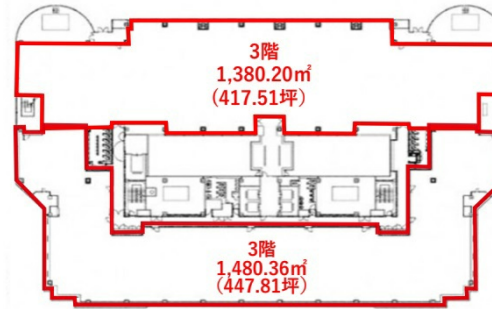

KR豊洲ビル 3階447.81坪

東京都江東区豊洲5-4-9

物件MAP

賃貸条件	
月額賃料	相談
坪数	447.81坪
坪単価	相談
共益費	相談
礼金	無し
敷金（保証金）	相談
階数	3階（貸し止め）
入居可能日	即日

ビル情報	
所在地	東京都江東区豊洲5-4-9
最寄り駅	東京メトロ有楽町線 豊洲駅 徒歩5分
エリア	その他江東区
竣工	1991年2月
耐震	新耐震基準
階数	地上7階 地下1階
用途	事務所
構造	S造

設備情報	
エレベーター	5基
空調	
OAフロア	OAフロア
基準階天井高	2,550mm
光ファイバー	有り
トイレ	男女別・室外
セキュリティ	有り
駐車場	有り