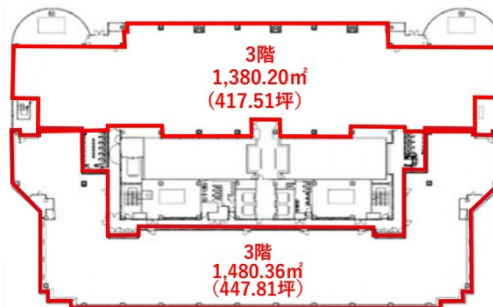

KR豊洲ビル 3階447.81坪

東京都江東区豊洲5-4-9

物件MAP

賃貸条件	
月額賃料	相談
坪数	447.81坪
坪単価	相談
共益費	相談
礼金	無し
敷金（保証金）	相談
階数	3階（貸し止め）
入居可能日	即日

ビル情報	
所在地	東京都江東区豊洲5-4-9
最寄り駅	東京メトロ有楽町線 豊洲駅 徒歩5分
エリア	その他江東区
竣工	1991年2月
耐震	新耐震基準
階数	地上7階 地下1階
用途	事務所
構造	S造

設備情報	
エレベーター	5基
空調	
OAフロア	OAフロア
基準階天井高	2,550mm
光ファイバー	有り
トイレ	男女別・室外
セキュリティ	有り
駐車場	有り

事務所移転の簡単検索サイト

Quick Service

クイックサービス

KR豊洲ビル 3階447.81坪 東京都江東区豊洲5-4-9

その他江東区（ビルID：0002975）の賃貸オフィス

貸事務所・レンタルオフィス・オフィス移転ならQuickService