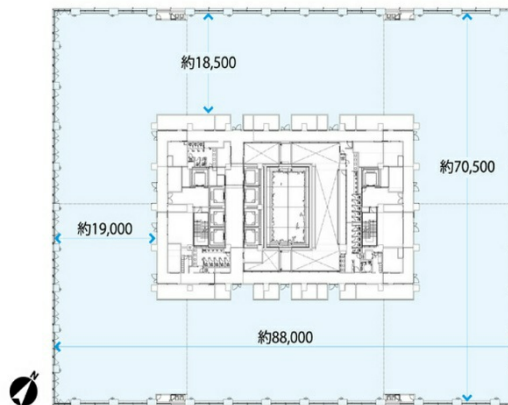

# 豊洲フォレシア 10階170.08坪

東京都江東区豊洲3-2-24

## 物件MAP

賃貸条件	
月額賃料	相談
坪数	170.08坪
坪単価	相談
共益費	相談
礼金	無し
敷金（保証金）	相談
階数	10階
入居可能日	即日

ビル情報	
所在地	東京都江東区豊洲3-2-24
最寄り駅	東京メトロ有楽町線 豊洲駅 徒歩3分
エリア	その他江東区
竣工	2014年7月
耐震	新耐震基準
階数	地上16階 地下2階
用途	事務所
構造	S造

設備情報	
エレベーター	20基
空調	個別空調
OAフロア	OAフロア
基準階天井高	2,850mm
光ファイバー	有り
トイレ	男女別・室外
セキュリティ	有り
駐車場	有り