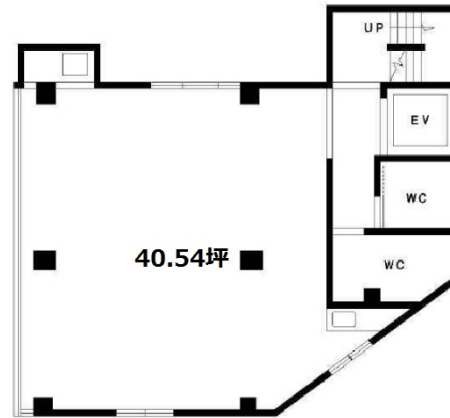

霜ビル2 2階40.54坪

東京都江東区福住1-13-4

物件MAP

賃貸条件	
月額賃料	350,000円 (税別)
坪数	40.54坪
坪単価	8,633円 (税別)
共益費	55,000円
礼金	2ヶ月
敷金 (保証金)	1500000円
階数	2階
入居可能日	即日

ビル情報	
所在地	東京都江東区福住1-13-4
最寄り駅	東京メトロ東西線 門前仲町駅 徒歩5分 都営大江戸線 門前仲町駅 徒歩5分
エリア	門前仲町・木場・東陽町エリア
竣工	1988年7月
耐震	新耐震基準
階数	地上7階
用途	事務所
構造	RC造

設備情報	
エレベーター	1基
空調	個別空調
OAフロア	OAフロア
基準階天井高	
光ファイバー	有り
トイレ	男女別・室外
セキュリティ	有り
駐車場	有り