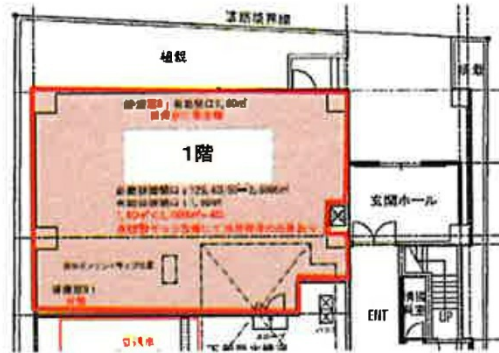

Tokyo Monnaka Village (旧京福ビル) 6階62.52坪

東京都江東区富岡2-9-11

物件MAP

賃貸条件	
月額賃料	相談
坪数	62.52坪
坪単価	相談
共益費	賃料に含む
礼金	無し
敷金 (保証金)	10ヶ月
階数	6階 (B)
入居可能日	即日

ビル情報	
所在地	東京都江東区富岡2-9-11
最寄り駅	東京メトロ東西線 木場駅 徒歩8分 東京メトロ東西線 門前仲町駅 徒歩8分 都営大江戸線 門前仲町駅 徒歩9分
エリア	門前仲町・木場・東陽町エリア
竣工	1990年3月
耐震	新耐震基準
階数	地上7階
用途	事務所
構造	SRC造

設備情報	
エレベーター	3基
空調	個別空調
OAフロア	OAフロア
基準階天井高	2,600mm
光ファイバー	有り
トイレ	男女別・室外
セキュリティ	有り
駐車場	有り