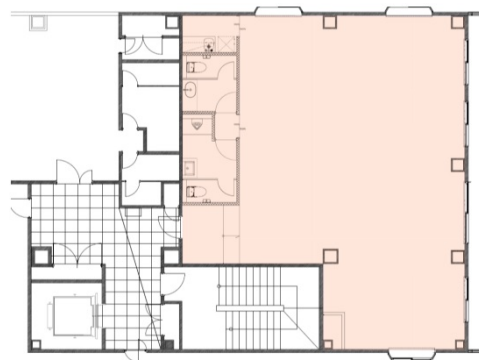

ISM門前仲町 7階34.75坪

東京都江東区富岡1-26-18

物件MAP

| 賃貸条件 | |
|--------|---------------------|
| 坪数 | 34.75坪 |
| 階数 | 7階 |
| 入居可能日 | |
| ビル情報 | |
| 所在地 | 東京都江東区富岡1-26-18 |
| 最寄り駅 | 東京メトロ東西線 門前仲町駅 徒歩5分 |
| エリア | 門前仲町・木場・東陽町エリア |
| 竣工 | 1990年6月 |
| 耐震 | 新耐震基準 |
| 階数 | 地上7階 |
| 用途 | 事務所 |
| 構造 | S造 |
| 設備情報 | |
| エレベーター | 1基 |
| 空調 | 個別空調 |
| OAフロア | OAフロア |
| 基準階天井高 | |
| 光ファイバー | 有り |
| トイレ | 男女別・室内 |
| セキュリティ | 有り |
| 駐車場 | 無し |