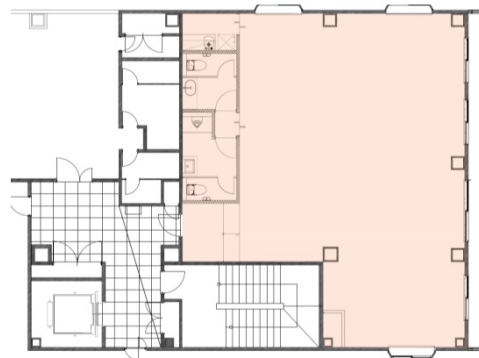

ISM門前仲町 7階34.75坪

東京都江東区富岡1-26-18

物件MAP

賃貸条件	
坪数	34.75坪
階数	7階
入居可能日	
ビル情報	
所在地	東京都江東区富岡1-26-18
最寄り駅	東京メトロ東西線 門前仲町駅 徒歩5分
エリア	門前仲町・木場・東陽町エリア
竣工	1990年6月
耐震	新耐震基準
階数	地上7階
用途	事務所
構造	S造
設備情報	
エレベーター	1基
空調	個別空調
OAフロア	OAフロア
基準階天井高	
光ファイバー	有り
トイレ	男女別・室内
セキュリティ	有り
駐車場	無し