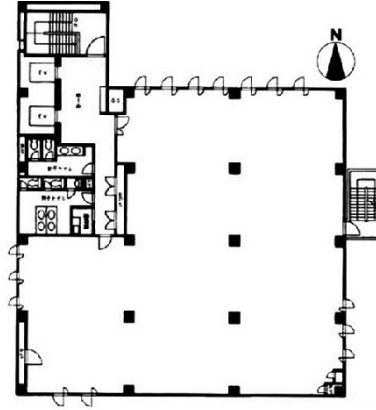

東陽町スクウェアビル 4階114坪

東京都江東区南砂2-1-12

賃貸条件	
月額賃料	798,000円（税別）
坪数	114坪
坪単価	7,000円（税別）
共益費	342,000円
礼金	無し
敷金（保証金）	相談
階数	4階
入居可能日	即日

ビル情報	
所在地	東京都江東区南砂2-1-12
最寄り駅	東京メトロ東西線 東陽町駅 徒歩2分
エリア	門前仲町・木場・東陽町エリア
竣工	1974年9月
耐震	旧耐震基準
階数	地上8階 地下1階
用途	事務所
構造	RC造、一部S造

設備情報	
エレベーター	2基
空調	個別空調
OAフロア	OAフロア
基準階天井高	2,680mm
光ファイバー	有り
トイレ	男女別・室外
セキュリティ	有り
駐車場	無し

事務所移転の簡単検索サイト

Quick Service

クイックサービス

東陽町スクウェアビル 4階114坪 東京都江東区南砂2-1-12

門前仲町・木場・東陽町エリア（ビルID：0002943）の賃貸オフィス

貸事務所・レンタルオフィス・オフィス移転ならQuickService

物件詳細はこちらから

0120-55-2620

【受付時間】平日9:30~18:30