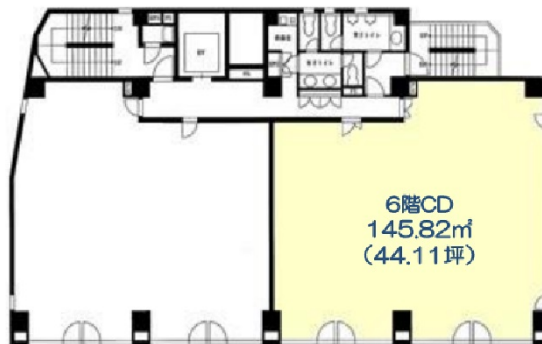

VORT東陽町ビル 6階44.11坪

東京都江東区東陽3-23-24

物件MAP

賃貸条件	
坪数	44.11坪
階数	6階 (CD)
入居可能日	

ビル情報	
所在地	東京都江東区東陽3-23-24
最寄り駅	東京メトロ東西線 東陽町駅 徒歩4分 東京メトロ東西線 木場駅 徒歩7分
エリア	門前仲町・木場・東陽町エリア
竣工	1992年3月
耐震	新耐震基準
階数	地上9階
用途	事務所
構造	SRC造

設備情報	
エレベーター	1基
空調	個別空調
OAフロア	OAフロア
基準階天井高	2,640mm
光ファイバー	有り
トイレ	男女別・室外
セキュリティ	有り
駐車場	有り

VORT東陽町ビル 6階44.11坪 東京都江東区東陽3-23-24

門前仲町・木場・東陽町エリア (ビルID: 0002915) の賃貸オフィス

貸事務所・レンタルオフィス・オフィス移転なら**QuickService**

物件詳細はこちらから