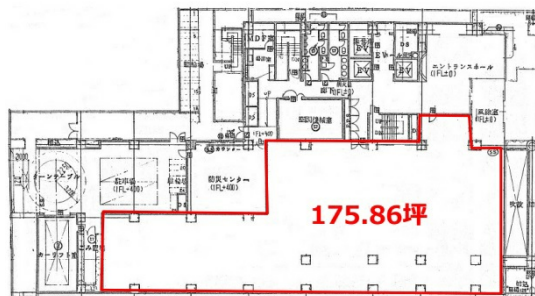

東陽プラザビル 1階175.86坪

東京都江東区東陽3-23-22

物件MAP

賃貸条件	
月額賃料	相談
坪数	175.86坪
坪単価	相談
共益費	賃料に含む
礼金	無し
敷金（保証金）	12ヶ月
階数	1階
入居可能日	即日

ビル情報	
所在地	東京都江東区東陽3-23-22
最寄り駅	東京メトロ東西線 東陽町駅 徒歩2分 東京メトロ東西線 木場駅 徒歩9分
エリア	門前仲町・木場・東陽町エリア
竣工	1992年1月
耐震	新耐震基準
階数	地上10階 地下1階
用途	事務所
構造	RC造

設備情報	
エレベーター	3基
空調	個別空調
OAフロア	OAフロア
基準階天井高	2,800mm
光ファイバー	有り
トイレ	男女別・室外
セキュリティ	有り
駐車場	有り

事務所移転の簡単検索サイト

Quick Service

クイックサービス

東陽プラザビル 1階175.86坪 東京都江東区東陽3-23-22

門前仲町・木場・東陽町エリア（ビルID：0002914）の賃貸オフィス

貸事務所・レンタルオフィス・オフィス移転ならQuickService