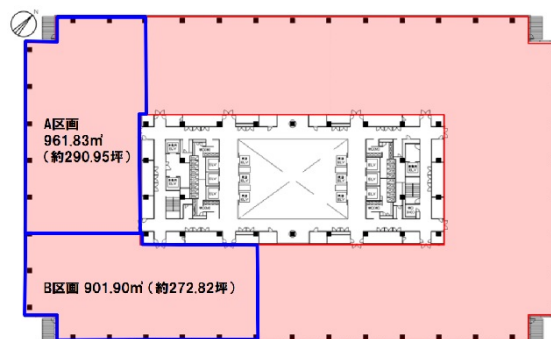

KDX豊洲グランスクエア 3階290.95坪

東京都江東区東雲1-7-12

物件MAP

| 賃貸条件 | |
|-------|---------|
| 坪数 | 290.95坪 |
| 階数 | 3階 (A) |
| 入居可能日 | |

| ビル情報 | |
|------|--|
| 所在地 | 東京都江東区東雲1-7-12 |
| 最寄り駅 | 東京メトロ有楽町線 豊洲駅 徒歩12分 ゆりかもめ 豊洲駅 徒歩12分 |
| エリア | その他江東区 |
| 竣工 | 2008年4月 |
| 耐震 | 新耐震基準 |
| 階数 | 地上11階 |
| 用途 | 事務所 |
| 構造 | S造 |

| 設備情報 | |
|--------|---------|
| エレベーター | 15基 |
| 空調 | セントラル空調 |
| OAフロア | OAフロア |
| 基準階天井高 | 2,800mm |
| 光ファイバー | 有り |
| トイレ | 男女別・室外 |
| セキュリティ | 有り |
| 駐車場 | 有り |