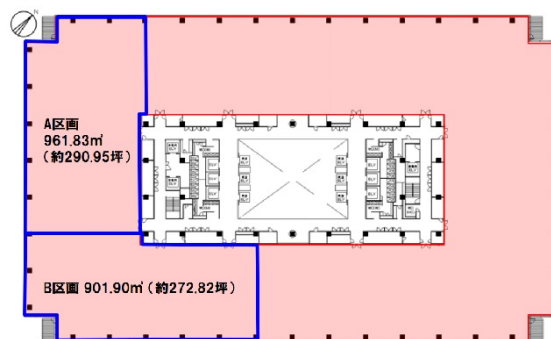

# KDX豊洲グランスクエア 3階290.95坪

東京都江東区東雲1-7-12

## 物件MAP

賃貸条件	
坪数	290.95坪
階数	3階 (A)
入居可能日	

ビル情報	
所在地	東京都江東区東雲1-7-12
最寄り駅	東京メトロ有楽町線 豊洲駅 徒歩12分 ゆりかもめ 豊洲駅 徒歩12分
エリア	その他江東区
竣工	2008年4月
耐震	新耐震基準
階数	地上11階
用途	事務所
構造	S造

設備情報	
エレベーター	15基
空調	セントラル空調
OAフロア	OAフロア
基準階天井高	2,800mm
光ファイバー	有り
トイレ	男女別・室外
セキュリティ	有り
駐車場	有り