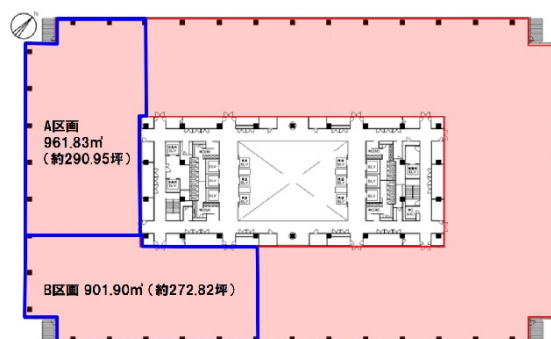

KDX豊洲グランスクエア 2階272.82坪

東京都江東区東雲1-7-12

物件MAP

賃貸条件	
坪数	272.82坪
階数	2階 (B)
入居可能日	
ビル情報	
所在地	東京都江東区東雲1-7-12
最寄り駅	東京メトロ有楽町線 豊洲駅 徒歩12分 ゆりかもめ 豊洲駅 徒歩12分
エリア	その他江東区
竣工	2008年4月
耐震	新耐震基準
階数	地上11階
用途	事務所
構造	S造
設備情報	
エレベーター	15基
空調	セントラル空調
OAフロア	OAフロア
基準階天井高	2,800mm
光ファイバー	有り
トイレ	男女別・室外
セキュリティ	有り
駐車場	有り