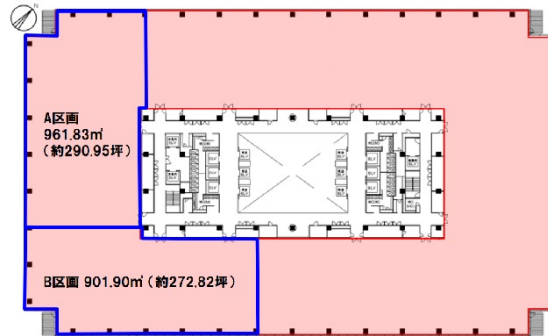

KDX豊洲グランスクエア 2階272.82坪

東京都江東区東雲1-7-12

物件MAP

賃貸条件	
坪数	272.82坪
階数	2階 (B)
入居可能日	

ビル情報	
所在地	東京都江東区東雲1-7-12
最寄り駅	東京メトロ有楽町線 豊洲駅 徒歩12分 ゆりかもめ 豊洲駅 徒歩12分
エリア	その他江東区
竣工	2008年4月
耐震	新耐震基準
階数	地上11階
用途	事務所
構造	S造

設備情報	
エレベーター	15基
空調	セントラル空調
OAフロア	OAフロア
基準階天井高	2,800mm
光ファイバー	有り
トイレ	男女別・室外
セキュリティ	有り
駐車場	有り

事務所移転の簡単検索サイト

Quick Service

クイックサービス

KDX豊洲グランスクエア 2階272.82坪 東京都江東区東雲1-7-12

その他江東区 (ビルID: 0002891) の賃貸オフィス

貸事務所・レンタルオフィス・オフィス移転ならQuickService

物件詳細はこちらから

0120-55-2620