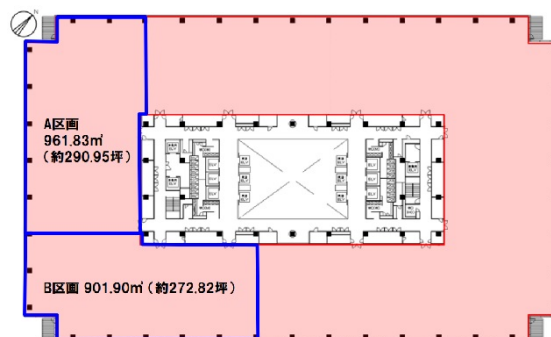

KDX豊洲グランスクエア 3階272.82坪

東京都江東区東雲1-7-12

物件MAP

賃貸条件	
坪数	272.82坪
階数	3階 (B)
入居可能日	

ビル情報	
所在地	東京都江東区東雲1-7-12
最寄り駅	東京メトロ有楽町線 豊洲駅 徒歩12分 ゆりかもめ 豊洲駅 徒歩12分
エリア	その他江東区
竣工	2008年4月
耐震	新耐震基準
階数	地上11階
用途	事務所
構造	S造

設備情報	
エレベーター	15基
空調	セントラル空調
OAフロア	OAフロア
基準階天井高	2,800mm
光ファイバー	有り
トイレ	男女別・室外
セキュリティ	有り
駐車場	有り