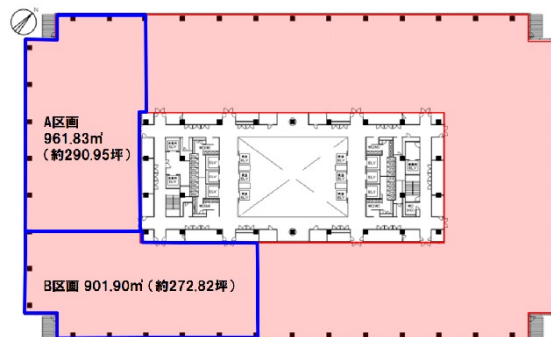

# KDX豊洲グランスクエア 3階272.82坪

東京都江東区東雲1-7-12

## 物件MAP

賃貸条件	
坪数	272.82坪
階数	3階 (B)
入居可能日	

ビル情報	
所在地	東京都江東区東雲1-7-12
最寄り駅	東京メトロ有楽町線 豊洲駅 徒歩12分 ゆりかもめ 豊洲駅 徒歩12分
エリア	その他江東区
竣工	2008年4月
耐震	新耐震基準
階数	地上11階
用途	事務所
構造	S造

設備情報	
エレベーター	15基
空調	セントラル空調
OAフロア	OAフロア
基準階天井高	2,800mm
光ファイバー	有り
トイレ	男女別・室外
セキュリティ	有り
駐車場	有り