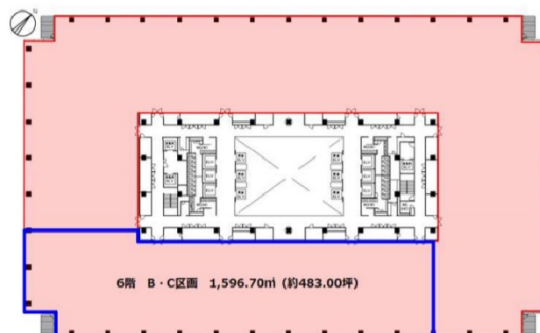

KDX豊洲グランスクエア 6階483坪

東京都江東区東雲1-7-12

物件MAP

賃貸条件	
坪数	483坪
階数	6階 (BC)
入居可能日	
ビル情報	
所在地	東京都江東区東雲1-7-12
最寄り駅	東京メトロ有楽町線 豊洲駅 徒歩12分 ゆりかもめ 豊洲駅 徒歩12分
エリア	その他江東区
竣工	2008年4月
耐震	新耐震基準
階数	地上11階
用途	事務所
構造	S造
設備情報	
エレベーター	15基
空調	セントラル空調
OAフロア	OAフロア
基準階天井高	2,800mm
光ファイバー	有り
トイレ	男女別・室外
セキュリティ	有り
駐車場	有り