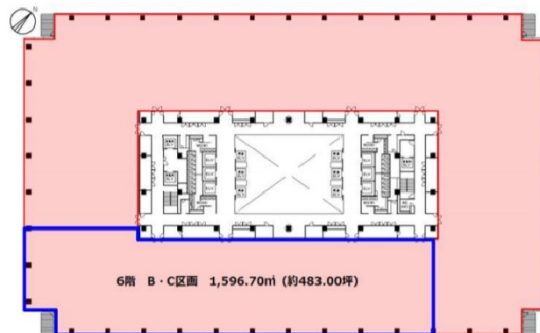

## 物件MAP

| 賃貸条件  |         |
|-------|---------|
| 坪数    | 483坪    |
| 階数    | 6階 (BC) |
| 入居可能日 |         |

| ビル情報 |  |
|------|--|
| 所在地  | 東京都江東区東雲1-7-12                         |
| 最寄り駅 | 東京メトロ有楽町線 豊洲駅 徒歩12分<br>ゆりかもめ 豊洲駅 徒歩12分 |
| エリア  | その他江東区                                 |
| 竣工   | 2008年4月                                |
| 耐震   | 新耐震基準                                  |
| 階数   | 地上11階                                  |
| 用途   | 事務所                                    |
| 構造   | S造                                     |