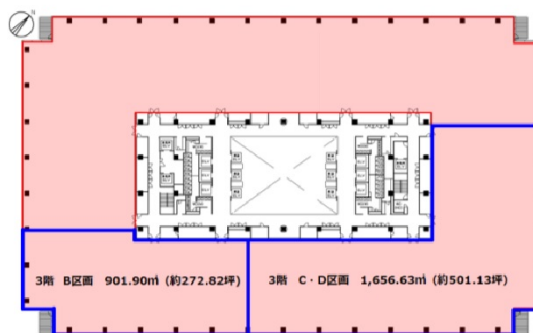

KDX豊洲グランスクエア 3階501.13坪

東京都江東区東雲1-7-12

物件MAP

賃貸条件	
坪数	501.13坪
階数	3階 (C・D)
入居可能日	
ビル情報	
所在地	東京都江東区東雲1-7-12
最寄り駅	東京メトロ有楽町線 豊洲駅 徒歩12分 ゆりかもめ 豊洲駅 徒歩12分
エリア	その他江東区
竣工	2008年4月
耐震	新耐震基準
階数	地上11階
用途	事務所
構造	S造
設備情報	
エレベーター	15基
空調	セントラル空調
OAフロア	OAフロア
基準階天井高	2,800mm
光ファイバー	有り
トイレ	男女別・室外
セキュリティ	有り
駐車場	有り