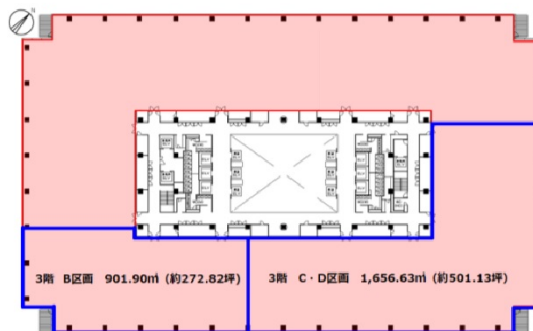

KDX豊洲グランスクエア 3階501.13坪

東京都江東区東雲1-7-12

物件MAP

賃貸条件	
坪数	501.13坪
階数	3階 (C・D)
入居可能日	

ビル情報	
所在地	東京都江東区東雲1-7-12
最寄り駅	東京メトロ有楽町線 豊洲駅 徒歩12分 ゆりかもめ 豊洲駅 徒歩12分
エリア	その他江東区
竣工	2008年4月
耐震	新耐震基準
階数	地上11階
用途	事務所
構造	S造

設備情報	
エレベーター	15基
空調	セントラル空調
OAフロア	OAフロア
基準階天井高	2,800mm
光ファイバー	有り
トイレ	男女別・室外
セキュリティ	有り
駐車場	有り