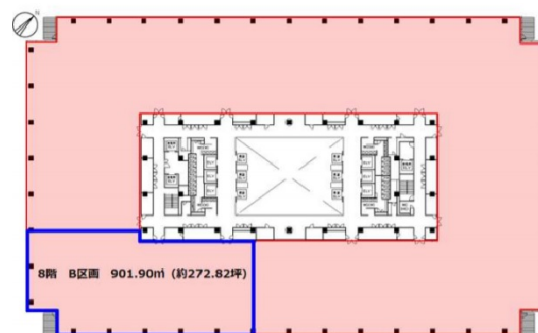

# KDX豊洲グランスクエア 8階272.82坪

東京都江東区東雲1-7-12

## 物件MAP

賃貸条件	
坪数	272.82坪
階数	8階 (B)
入居可能日	

ビル情報	
所在地	東京都江東区東雲1-7-12
最寄り駅	東京メトロ有楽町線 豊洲駅 徒歩12分 ゆりかもめ 豊洲駅 徒歩12分
エリア	その他江東区
竣工	2008年4月
耐震	新耐震基準
階数	地上11階
用途	事務所
構造	S造

設備情報	
エレベーター	15基
空調	セントラル空調
OAフロア	OAフロア
基準階天井高	2,800mm
光ファイバー	有り
トイレ	男女別・室外
セキュリティ	有り
駐車場	有り